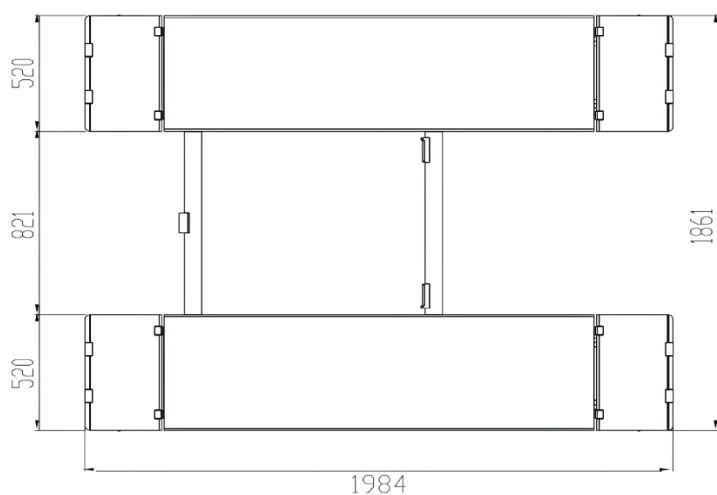

SSL 3000

Elektrohydraulický nízkoprofilový nůžkový zvedák o nosnosti 3 000 kg.
Zvedák je snadno přemístitelný, výška zdvihu 1 000 mm.

- robustní konstrukce zvedáku vybavená mechanickou synchronizací plošin
- automatická aretace
- automatické odjištění aretace při spouštění
- ruční nouzové spouštění
- nízký nájezdni profil
- mobilní provedení

Nosnost	Příkon	Min. výška	Max. výška	Délka plošin
3 000 kg	1,5 kW	110 mm	1000 mm	1450 - 1984 mm