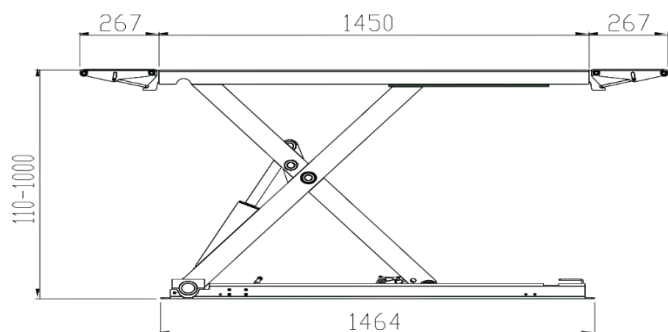

SSL 3000

Elektrohydraulický nízkoprofilový nůžkový zvedák o nosnosti 3 000 kg.
Zvedák je snadno přemístitelný, výška zdvihu 1 000 mm.

- robustní konstrukce zvedáku vybavená mechanickou synchronizací plošin
- automatická aretace
- automatické odjištění aretace při spouštění
- ruční nouzové spouštění
- nízký nájezdni profil
- mobilní provedení

Nosnost	Příkon	Min. výška	Max. výška	Délka plošin
3 000 kg	1,5 kW	110 mm	1000 mm	1450 - 1984 mm